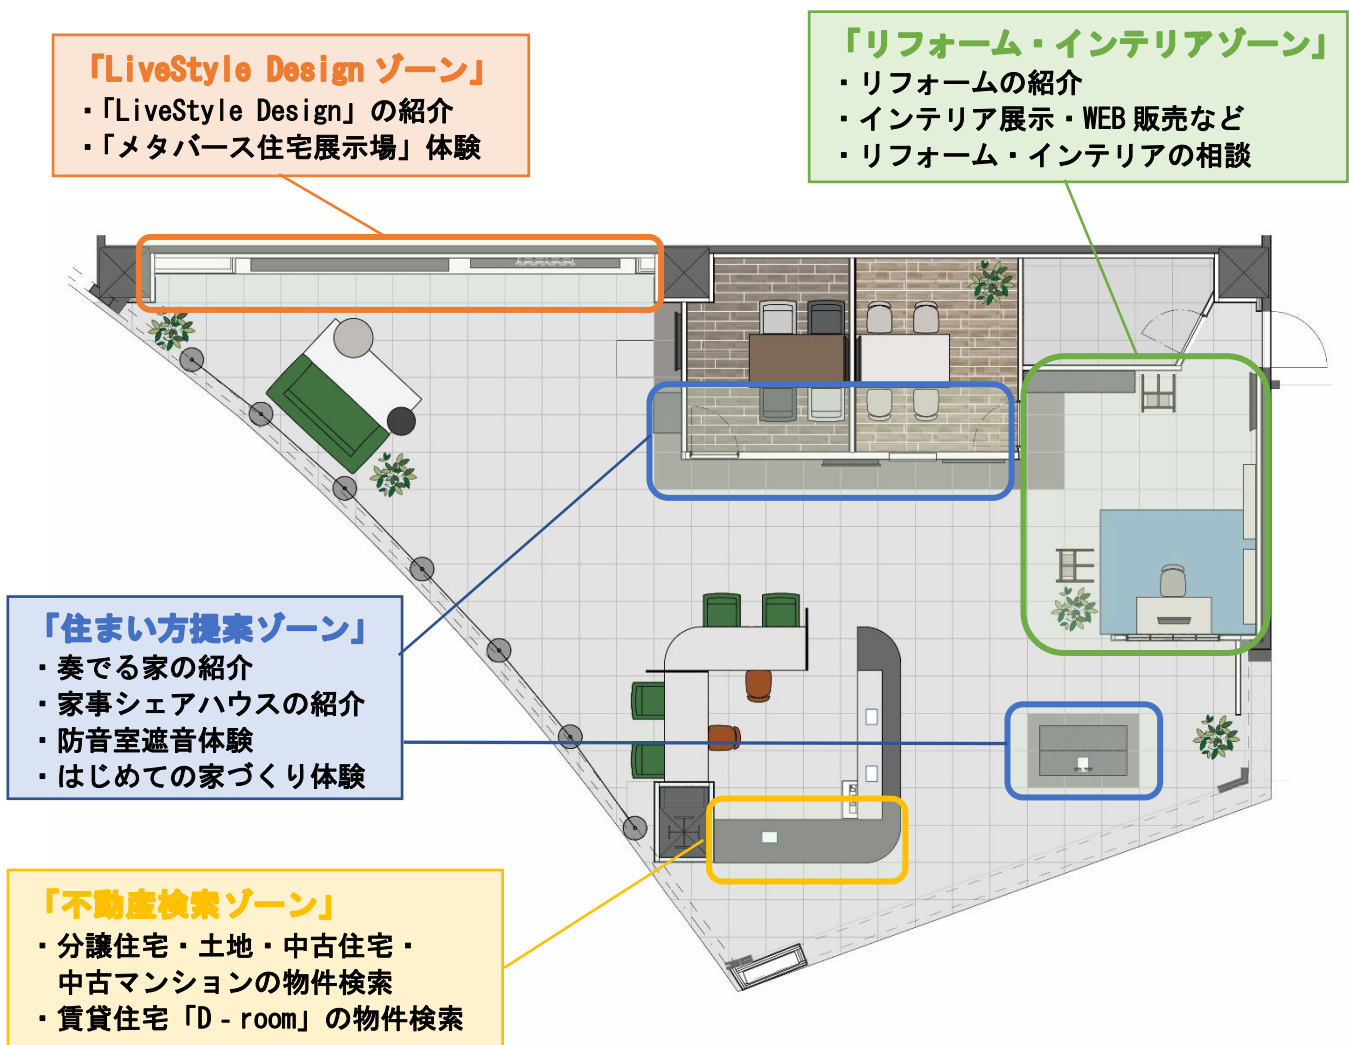

●出店背景について

新設住宅着工戸数が減少する中、全国の総合住宅展示場やWebサイトを通じた情報収集の普及に伴い、住宅展示場の来場者も減少傾向が続いています。

そのような中、新たな販売チャンネルを展開し新規のお客さまを獲得するため、多くの家族連れが来場し、集客力が高まっている大和ハウス工業が運営管理している大型複合商業施設「イーアスつくば」に「LiveStyle Shop つくば」をオープンすることとなりました。

住まい検討の初期段階において、新築住宅か中古住宅、建替えかリフォームなどお客さまご自身の希望やニーズが具現化できていない方も多いため、「イーアスつくば」での買い物ついでに気軽に立ち寄ることができ、新築住宅からリフォーム・自宅の売却、賃貸・インテリアまで住まいや暮らしに関わるあらゆる情報が検索・相談・体験できる店舗としました。

●「LiveStyle Shop つくば」について

「LiveStyle Shop つくば」では、「住まい方提案ゾーン」・「LiveStyle Design ゾーン」・「リフォーム・インテリアゾーン」・「不動産検索ゾーン」の4つのエリアを設け、住まいに関する様々な視点からお客さまの悩みやお困りごとに応える多様なコンテンツを用意しました。

1. 住まいのお困りごとを体験して解決する「住まい方提案ゾーン」

「住まい方提案ゾーン」では、自宅での楽器演奏・音楽鑑賞・映画鑑賞ニーズを解決する大和ハウス工業オリジナルの防音室の遮音体験ができるほか、「名もなき家事」の解決をテーマとし、家族全員で家事をシェアできる「家事シェアハウス」の人気アイテムの一つである「お便り紙蔵庫」の展示や、快適に在宅勤務ができる「テレワークスタイル」の紹介などを行います。