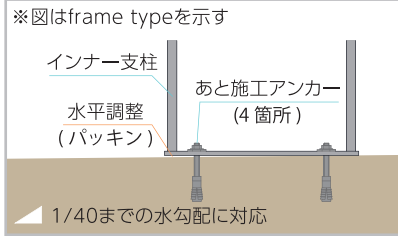

施工性

あと施工アンカー固定と水平調節可能なベースプレート仕様