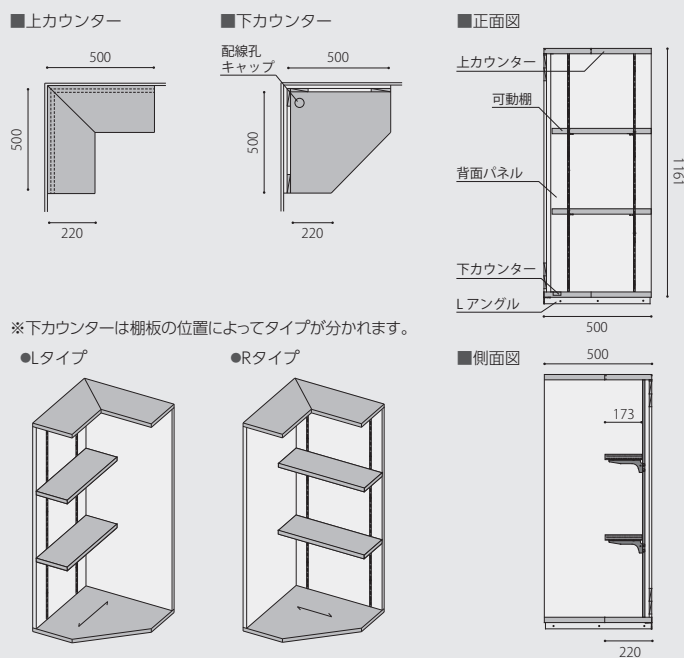

Accessory Wall

コーナータイプ

■寸法図(単位:mm)

■製品内容

コーナータイプ	
背面パネル(棚柱付き)	1枚
背面パネル(化粧シート貼りアイアンシート)	1枚
上カウンター	1枚
下カウンター	1枚
可動棚	2枚
フィラー	左右1セット
オープン価格	

■仕様表

部材	色	表面	芯材
背面パネル(t=20)	ホワイト 合板(クロス仕上げ用)	オレフィンシート 合板素地	合板 合板
カウンター(t=25)	ヨーロッパアンウォールナット	オレフィンシート	パーティクルボード
可動棚(t=25)	ヨーロッパアンウォールナット	オレフィンシート	パーティクルボード
棚柱	マットブラック	粉体塗装	スチール
ブラケット	マットブラック	粉体塗装	スチール
Lアングル(30×30)	半ツヤホワイト	粉体塗装	スチール
化粧シート貼りアイアンシート	ホワイト	オレフィンシート貼りアイアンシート	パーティクルボード
黒板シート	ダークグリーン	—	マグネシート
配線口キャップ	黒	樹脂製	—

- ●製品の施工は必ず専門業者が行ってください。
- ●専門知識のない方が施工されますと不具合発生の原因となることがあります。
- ●設置スペースを十分取って、人や物が製品に直接当たらない場所に設置してください。
- ●給湯器や冷暖房機器の排気等が直接当たる場所には、設置しないでください。部材・部品の変形や劣化を起こす恐れがあります。
- ●製品の分解・修理・改造をしないでください。怪我や事故の原因となります。
- ●不安定なもの、割れやすいもの、鋭利なものは置かないでください。収納物が落下し怪我をする恐れがあります。
- ●蒸気の出る家電製品や熱いものを直接置いたり近づけたりしないでください。火災の発生、蒸気や熱による変形、破損の原因となります。
- ●製品に腰掛けたり、ぶら下がったり、揺らしたり、踏み台としての使用はしないでください。
- ●製品は屋内での使用に限ります。高温多湿な場所や屋外にて取付・改造・使用などはお避けください。
- ●このカタログの内容は2017年7月現在のものです。
- ●製品の色は、印刷のため実物とは多少異なる場合があります。
- ●製品の仕様・外観は予告なく変更することがありますので、あらかじめご了承ください。

株式会社 デザインアーク

本社 大阪市北区堂島浜二丁目1番29号 古河大阪ビル 〒530-0004 Tel 06-6457-1120 Fax 06-6457-1125 (建材事業部)

www.designarc.co.jp

大和ハウスグループの経営のシンボルである「エンドレスハート」は、日本およびその他の国における登録商標または商標です。

© Copyright 2017 DAIWA HOUSE INDUSTRY CO., LTD. All rights reserved.

We Build ECO | 森林育成紙™使用

© Copyright 2017 DESIGNARC CO., LTD. All rights reserved.